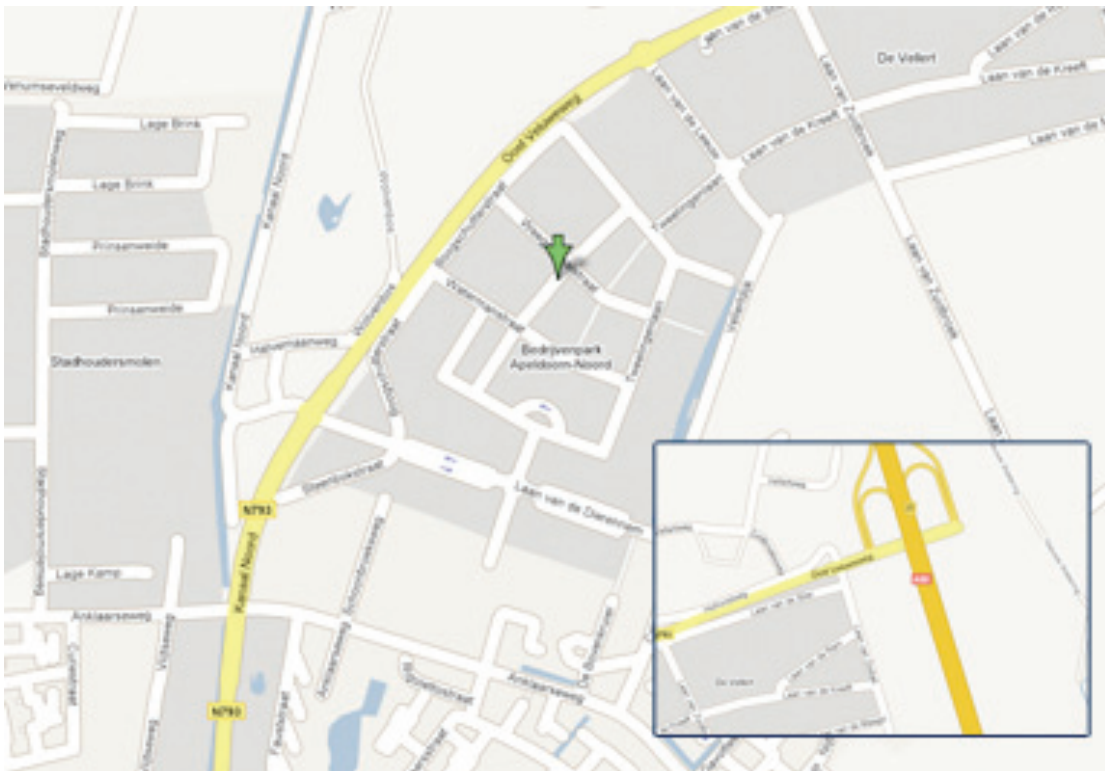

Routebeschrijving naar HOBRO Administratie & Advies

HOBRO Administratie & Advies is centraal in Nederland gevestigd, vlakbij de snelweg. Kies afslag 25 (Apeldoorn Noord) van de A50 tussen Epe en Apeldoorn. U komt dan vanzelf op de N793 (Oostveluwseweg). Na enkele honderden meters bij de 1ste rotonde linksaf (Laan van de Leeuw). Na ca. 100 meter bij de 1ste rotonde rechtsaf de Tweelingenlaan op. Aan het einde van de weg rechts en daarna met de bocht mee. Weg volgen tot u aan de linkerhand pand nr. **117** ziet.